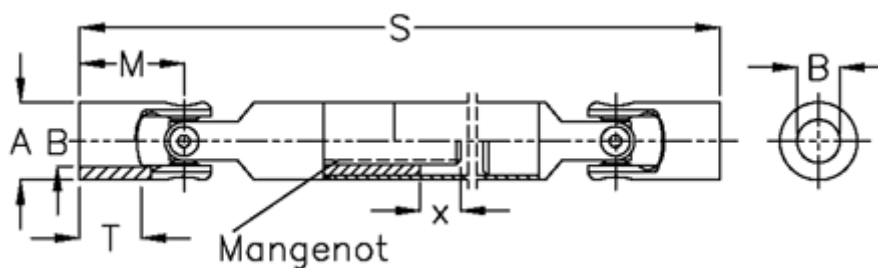

Varenummer: 076161003
Beskrivelse: Krydsled med udtræk 0.616.100.003
S=210 X=60 Boring 10H7, nåleleje

Mål

A	= 16
B H7	= 10
M	= 26
Mangenot	= 6x7,5x10,2
MD max. Nm	= 6
s	= 210
T	= 15
x	= 60